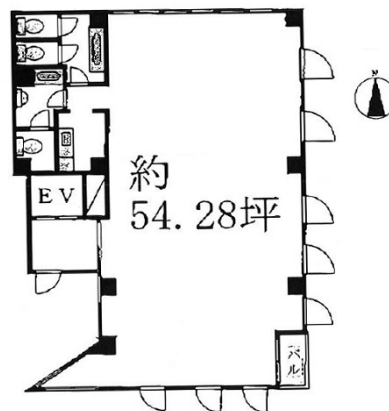

Idehara BLD 2階54.28坪

鹿児島県鹿児島市山之口町1-30

物件MAP

賃貸条件	
坪数	54.28坪
階数	2階
入居可能日	

ビル情報	
所在地	鹿児島県鹿児島市山之口町1-30
最寄り駅	鹿児島市電1系統 高見馬場駅 徒歩1分 鹿児島市電2系統 高見馬場駅 徒歩1分 鹿児島市電2系統 加治屋町駅 徒歩5分 鹿児島市電1系統 天文館通駅 徒歩6分 鹿児島市電2系統 天文館通駅 徒歩6分

エリア	鹿児島
竣工	1998年3月
耐震	新耐震基準
階数	地上8階
用途	事務所/店舗
構造	S造

設備情報	
エレベーター	1基
空調	個別空調
OAフロア	その他
基準階天井高	2,500mm
光ファイバー	有り
トイレ	男女別・室内
セキュリティ	無し
駐車場	無し

事務所移転の簡単検索サイト

Quick Service

クイックサービス

Idehara BLD 2階54.28坪 鹿児島県鹿児島市山之口町1-30