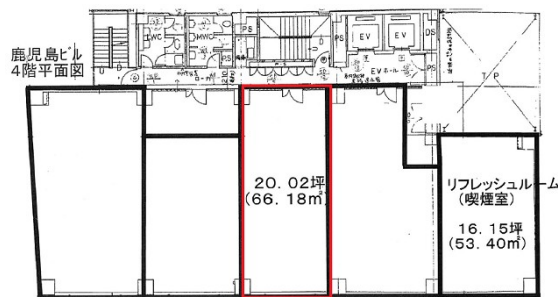

## 物件MAP

賃貸条件	
月額賃料	相談
坪数	20.02坪
坪単価	相談
共益費	賃料に含む
礼金	無し
敷金 (保証金)	8ヶ月
階数	4階
入居可能日	即日

ビル情報	
所在地	鹿児島県鹿児島市山之口町12-14
最寄り駅	鹿児島市電1系統 天文館通駅 徒歩3分
エリア	鹿児島
竣工	1990年4月
耐震	新耐震基準
階数	地上8階 地下1階
用途	事務所
構造	SRC造

設備情報	
エレベーター	2基
空調	個別空調
OAフロア	OAフロア
基準階天井高	2,600mm
光ファイバー	有り
トイレ	男女別・室外
セキュリティ	有り
駐車場	有り