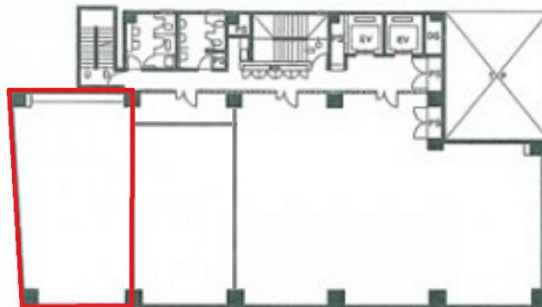

鹿児島天文館ビル 2階23.43坪

鹿児島県鹿児島市山之口町12-14

物件MAP

賃貸条件	
月額賃料	相談
坪数	23.43坪
坪単価	相談
共益費	70,290円
礼金	無し
敷金（保証金）	8ヶ月
階数	2階
入居可能日	2024年4月

ビル情報	
所在地	鹿児島県鹿児島市山之口町12-14
最寄り駅	鹿児島市電1系統 天文館通駅 徒歩3分
エリア	鹿児島
竣工	1990年4月
耐震	新耐震基準
階数	地上8階 地下1階
用途	事務所
構造	SRC造

設備情報	
エレベーター	2基
空調	個別空調
OAフロア	OAフロア
基準階天井高	2,600mm
光ファイバー	有り
トイレ	男女別・室外
セキュリティ	有り
駐車場	有り

事務所移転の簡単検索サイト

Quick Service

クイックサービス

鹿児島天文館ビル 2階23.43坪 鹿児島県鹿児島市山之口町12-14

鹿児島（ビルID：0008625）の賃貸オフィス

貸事務所・レンタルオフィス・オフィス移転ならQuickService