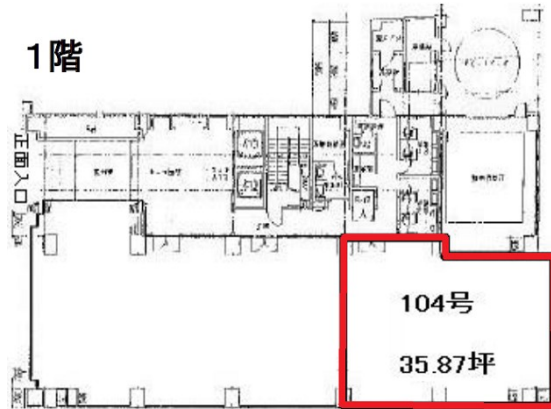

鹿児島加治屋町ビル 1階35.87坪

鹿児島県鹿児島市加治屋町12-7

物件MAP

賃貸条件	
月額賃料	相談
坪数	35.87坪
坪単価	相談
共益費	107,610円
礼金	無し
敷金（保証金）	8ヶ月
階数	1階（104）
入居可能日	即日

ビル情報	
所在地	鹿児島県鹿児島市加治屋町12-7
最寄り駅	鹿児島市電2系統 加治屋町駅 徒歩1分
エリア	鹿児島
竣工	1984年7月
耐震	新耐震基準
階数	地上8階
用途	事務所
構造	SRC造

設備情報	
エレベーター	2基
空調	個別空調
OAフロア	
基準階天井高	2,460mm
光ファイバー	有り
トイレ	男女別・室外
セキュリティ	有り
駐車場	有り