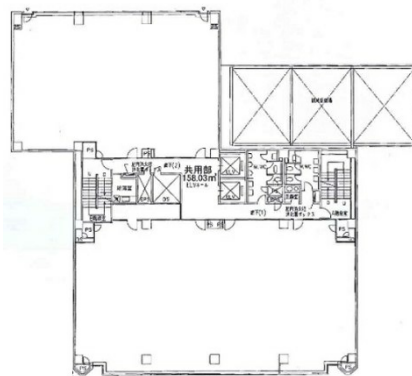

鹿児島東京海上日動ビル 3階48.45坪

鹿児島県鹿児島市加治屋町12-5

物件MAP

賃貸条件	
月額賃料	相談
坪数	48.45坪
坪単価	相談
共益費	賃料に含む
礼金	無し
敷金（保証金）	12ヶ月
階数	3階
入居可能日	即日

ビル情報	
所在地	鹿児島県鹿児島市加治屋町12-5
最寄り駅	鹿児島市電2系統 加治屋町駅 徒歩4分
エリア	鹿児島
竣工	1990年2月
耐震	新耐震基準
階数	地上8階 地上1階
用途	事務所
構造	SRC造

設備情報	
エレベーター	2基
空調	個別空調
OAフロア	OAフロア相談可
基準階天井高	2,600mm
光ファイバー	有り
トイレ	男女別・室外
セキュリティ	有り
駐車場	有り