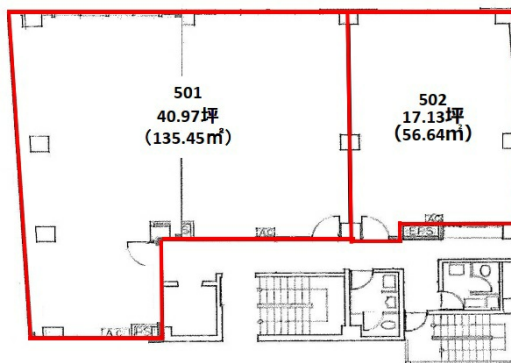

# 市川トーセイビル 5階17.13坪

千葉県市川市市川1-22-6

## 物件MAP

賃貸条件	
坪数	17.13坪
階数	5階 (502)
入居可能日	
ビル情報	
所在地	千葉県市川市市川1-22-6
最寄り駅	JR中央・総武線 市川駅 徒歩3分 京成本線 市川真間駅 徒歩3分
エリア	その他千葉
竣工	1989年1月
耐震	新耐震基準
階数	地上6階
用途	事務所
構造	S造
設備情報	
エレベーター	1基
空調	個別空調
OAフロア	その他
基準階天井高	2,700mm
光ファイバー	無し
トイレ	男女別・室外
セキュリティ	有り
駐車場	無し