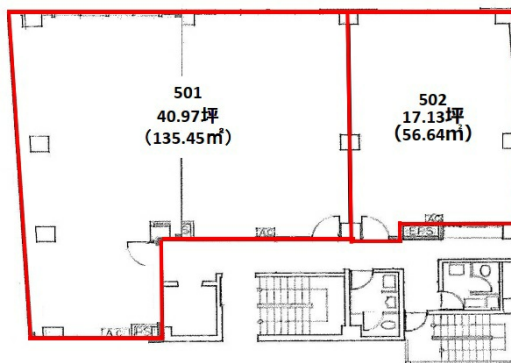

市川トーセイビル 5階17.13坪

千葉県市川市市川1-22-6

物件MAP

賃貸条件	
坪数	17.13坪
階数	5階 (502)
入居可能日	
ビル情報	
所在地	千葉県市川市市川1-22-6
最寄り駅	JR中央・総武線 市川駅 徒歩3分 京成本線 市川真間駅 徒歩3分
エリア	その他千葉
竣工	1989年1月
耐震	新耐震基準
階数	地上6階
用途	事務所
構造	S造
設備情報	
エレベーター	1基
空調	個別空調
OAフロア	その他
基準階天井高	2,700mm
光ファイバー	無し
トイレ	男女別・室外
セキュリティ	有り
駐車場	無し