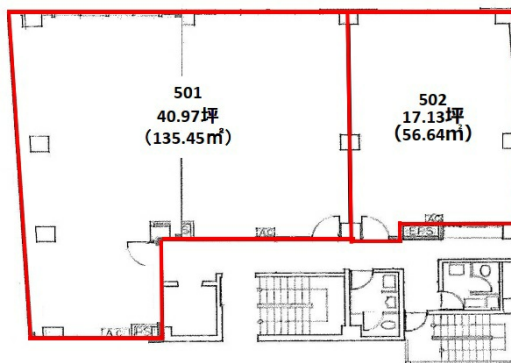

市川トーセイビル 5階40.97坪

千葉県市川市市川1-22-6

物件MAP

賃貸条件	
坪数	40.97坪
階数	5階 (501)
入居可能日	
ビル情報	
所在地	千葉県市川市市川1-22-6
最寄り駅	JR中央・総武線 市川駅 徒歩3分 京成本線 市川真間駅 徒歩3分
エリア	その他千葉
竣工	1989年1月
耐震	新耐震基準
階数	地上6階
用途	事務所
構造	S造
設備情報	
エレベーター	1基
空調	個別空調
OAフロア	その他
基準階天井高	2,700mm
光ファイバー	無し
トイレ	男女別・室外
セキュリティ	有り
駐車場	無し