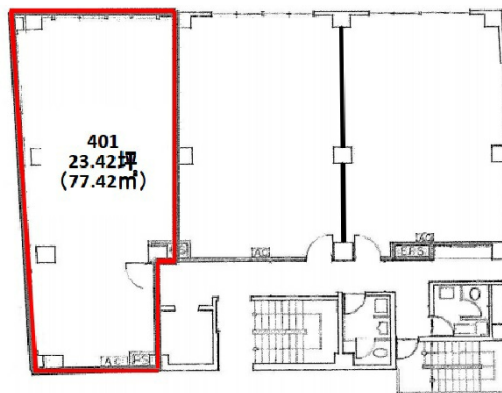

市川トーセイビル 4階23.42坪

千葉県市川市市川1-22-6

物件MAP

賃貸条件	
坪数	23.42坪
階数	4階 (401)
入居可能日	

ビル情報	
所在地	千葉県市川市市川1-22-6
最寄り駅	JR中央・総武線 市川駅 徒歩3分 京成本線 市川真間駅 徒歩3分
エリア	その他千葉
竣工	1989年1月
耐震	新耐震基準
階数	地上6階
用途	事務所
構造	S造

設備情報	
エレベーター	1基
空調	個別空調
OAフロア	その他
基準階天井高	2,700mm
光ファイバー	無し
トイレ	男女別・室外
セキュリティ	有り
駐車場	無し