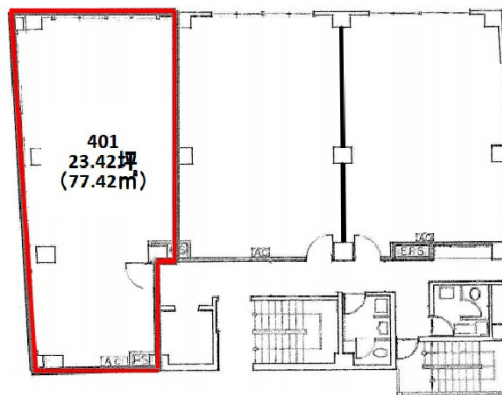

市川トーセイビル 4階23.42坪

千葉県市川市市川1-22-6

物件MAP

賃貸条件	
坪数	23.42坪
階数	4階 (401)
入居可能日	

ビル情報	
所在地	千葉県市川市市川1-22-6
最寄り駅	JR中央・総武線 市川駅 徒歩3分 京成本線 市川真間駅 徒歩3分
エリア	その他千葉
竣工	1989年1月
耐震	新耐震基準
階数	地上6階
用途	事務所
構造	S造

設備情報	
エレベーター	1基
空調	個別空調
OAフロア	その他
基準階天井高	2,700mm
光ファイバー	無し
トイレ	男女別・室外
セキュリティ	有り
駐車場	無し

市川トーセイビル 4階23.42坪 千葉県市川市市川1-22-6

その他千葉 (ビルID: 0008583) の賃貸オフィス

貸事務所・レンタルオフィス・オフィス移転ならQuickService

物件詳細はこちらから

 0120-55-2620

【受付時間】平日9:30~18:30