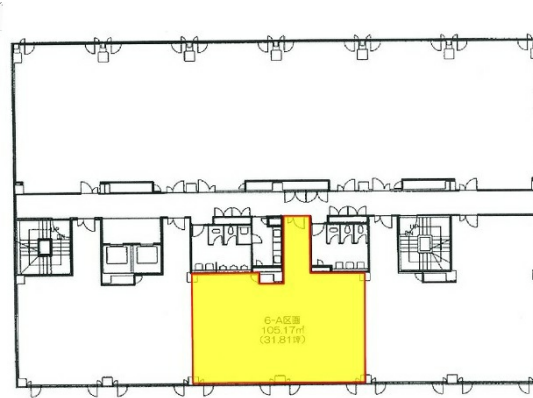

MY小郡ビル 6階31.81坪

山口県山口市小郡高砂町1-8

物件MAP

賃貸条件	
月額賃料	相談
坪数	31.81坪
坪単価	相談
共益費	賃料に含む
礼金	無し
敷金（保証金）	12ヶ月
階数	6階（A）
入居可能日	即日

ビル情報	
所在地	山口県山口市小郡高砂町1-8
最寄り駅	JR山口線 新山口駅 徒歩2分
エリア	山口
竣工	1987年12月
耐震	新耐震基準
階数	地上6階
用途	事務所
構造	RC造

設備情報	
エレベーター	2基
空調	個別空調
OAフロア	OAフロア相談可
基準階天井高	2,600mm
光ファイバー	有り
トイレ	男女別・室外
セキュリティ	有り
駐車場	有り