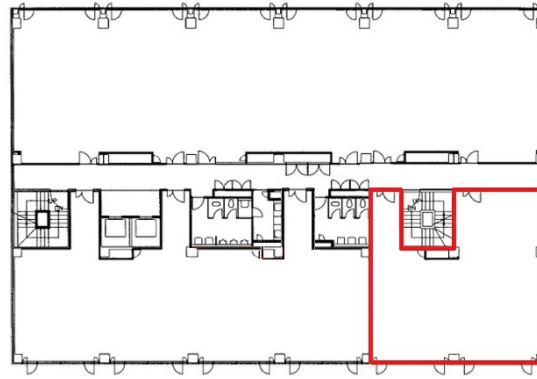

MY小郡ビル 2階40.6坪

山口県山口市小郡高砂町1-8

物件MAP

賃貸条件	
月額賃料	相談
坪数	40.6坪
坪単価	相談
共益費	賃料に含む
礼金	無し
敷金（保証金）	12ヶ月
階数	2階
入居可能日	即日

ビル情報	
所在地	山口県山口市小郡高砂町1-8
最寄り駅	JR山口線 新山口駅 徒歩2分
エリア	山口
竣工	1987年12月
耐震	新耐震基準
階数	地上6階
用途	事務所
構造	RC造

設備情報	
エレベーター	2基
空調	個別空調
OAフロア	OAフロア相談可
基準階天井高	2,600mm
光ファイバー	有り
トイレ	男女別・室外
セキュリティ	有り
駐車場	有り