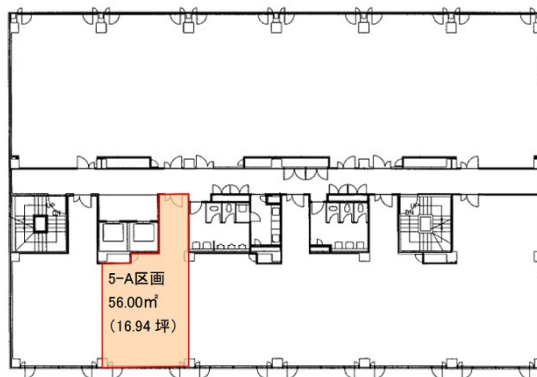

## 物件MAP

| 賃貸条件   |                 |
|--------|-----------------|
| 坪数     | 16.94坪          |
| 階数     | 5階              |
| 入居可能日  |                 |
| ビル情報   |                 |
| 所在地    | 山口県山口市小郡高砂町1-8  |
| 最寄り駅   | JR山口線 新山口駅 徒歩2分 |
| エリア    | 山口              |
| 竣工     | 1987年12月        |
| 耐震     | 新耐震基準           |
| 階数     | 地上6階            |
| 用途     | 事務所             |
| 構造     | RC造             |
| 設備情報   |                 |
| エレベーター | 2基              |
| 空調     | 個別空調            |
| OAフロア  | OAフロア相談可        |
| 基準階天井高 | 2,600mm         |
| 光ファイバー | 有り              |
| トイレ    | 男女別・室外          |
| セキュリティ | 有り              |
| 駐車場    | 有り              |