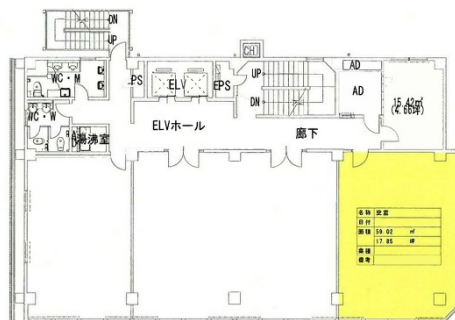

山形フコク生命ビル 2階17.85坪

山形県山形市本町2-1-2

物件MAP

賃貸条件	
月額賃料	107,100円（税別）
坪数	17.85坪
坪単価	6,000円（税別）
共益費	67,830円
礼金	無し
敷金（保証金）	12ヶ月
階数	2階
入居可能日	即日

ビル情報	
所在地	山形県山形市本町2-1-2
最寄り駅	JR仙山線 山形駅 徒歩14分
エリア	山形
竣工	1967年5月
耐震	耐震補強済
階数	地上6階
用途	事務所
構造	S造

設備情報	
エレベーター	
空調	個別空調
OAフロア	その他
基準階天井高	
光ファイバー	無し
トイレ	調査中
セキュリティ	無し
駐車場	有り