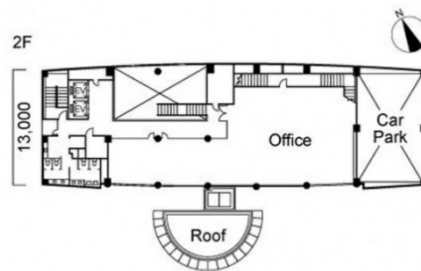

## 物件MAP

賃貸条件	
月額賃料	相談
坪数	28.16坪
坪単価	相談
共益費	相談
礼金	無し
敷金（保証金）	相談
階数	2階（201-203先行有）
入居可能日	即日

ビル情報	
所在地	山形県山形市諏訪町1-1-1
最寄り駅	JR奥羽本線(山形線) 山形駅 徒歩14分 JR仙山線 山形駅 徒歩14分 JR左沢線(フルーツライン左沢線) 山形駅 徒歩14分
エリア	山形
竣工	1984年4月
耐震	新耐震基準
階数	地上9階 地下1階
用途	事務所
構造	SRC造

設備情報	
エレベーター	2基
空調	個別空調
OAフロア	
基準階天井高	2,600mm
光ファイバー	有り
トイレ	男女別・室外
セキュリティ	有り
駐車場	有り