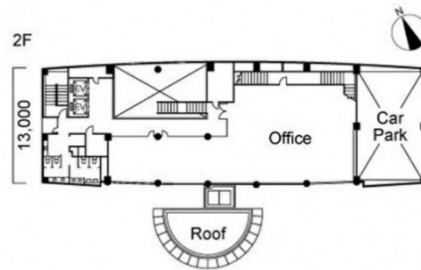

## 物件MAP

賃貸条件	
月額賃料	相談
坪数	28.16坪
坪単価	相談
共益費	相談
礼金	無し
敷金（保証金）	相談
階数	2階（201-203先行有）
入居可能日	即日

ビル情報	
所在地	山形県山形市諏訪町1-1-1
最寄り駅	JR奥羽本線(山形線) 山形駅 徒歩14分 JR仙山線 山形駅 徒歩14分 JR左沢線(フルーツライン左沢線) 山形駅 徒歩14分
エリア	山形
竣工	1984年4月
耐震	新耐震基準
階数	地上9階 地下1階
用途	事務所
構造	SRC造