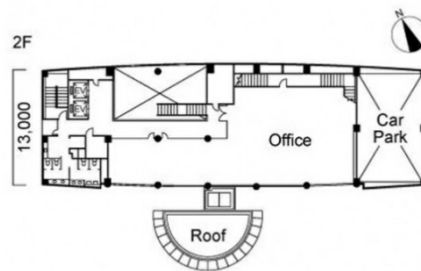

センチュリープレイス山形 7階11.17坪

山形県山形市諏訪町1-1-1

物件MAP

賃貸条件	
坪数	11.17坪
階数	7階 (709)
入居可能日	
ビル情報	
所在地	山形県山形市諏訪町1-1-1
最寄り駅	JR奥羽本線(山形線) 山形駅 徒歩14分 JR仙山線 山形駅 徒歩14分 JR左沢線(フルーツライン左沢線) 山形駅 徒歩14分
エリア	山形
竣工	1984年4月
耐震	新耐震基準
階数	地上9階 地下1階
用途	事務所
構造	SRC造
設備情報	
エレベーター	2基
空調	個別空調
OAフロア	
基準階天井高	2,600mm
光ファイバー	有り
トイレ	男女別・室外
セキュリティ	有り
駐車場	有り