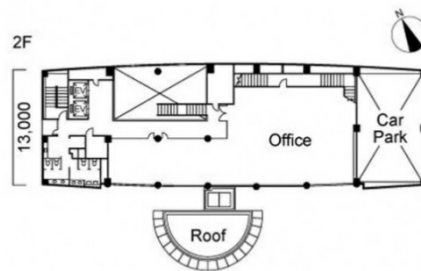

センチュリープレイス山形 7階11.17坪

山形県山形市諏訪町1-1-1

物件MAP

| 賃貸条件 | |
|--------|---|
| 坪数 | 11.17坪 |
| 階数 | 7階 (709) |
| 入居可能日 | |
| ビル情報 | |
| 所在地 | 山形県山形市諏訪町1-1-1 |
| 最寄り駅 | JR奥羽本線(山形線) 山形駅 徒歩14分 JR仙山線 山形駅 徒歩14分 JR左沢線(フルーツライン左沢線) 山形駅 徒歩14分 |
| エリア | 山形 |
| 竣工 | 1984年4月 |
| 耐震 | 新耐震基準 |
| 階数 | 地上9階 地下1階 |
| 用途 | 事務所 |
| 構造 | SRC造 |
| 設備情報 | |
| エレベーター | 2基 |
| 空調 | 個別空調 |
| OAフロア | |
| 基準階天井高 | 2,600mm |
| 光ファイバー | 有り |
| トイレ | 男女別・室外 |
| セキュリティ | 有り |
| 駐車場 | 有り |