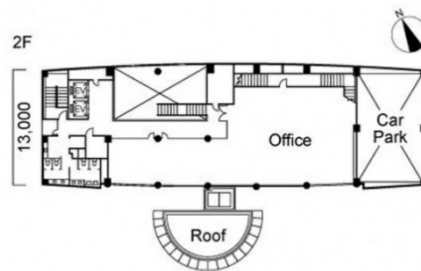

## 物件MAP

賃貸条件	
坪数	16.69坪
階数	9階 (904)
入居可能日	
ビル情報	
所在地	山形県山形市諏訪町1-1-1
最寄り駅	JR奥羽本線(山形線) 山形駅 徒歩14分 JR仙山線 山形駅 徒歩14分 JR左沢線(フルーツライン左沢線) 山形駅 徒歩14分
エリア	山形
竣工	1984年4月
耐震	新耐震基準
階数	地上9階 地下1階
用途	事務所
構造	SRC造
設備情報	
エレベーター	2基
空調	個別空調
OAフロア	
基準階天井高	2,600mm
光ファイバー	有り
トイレ	男女別・室外
セキュリティ	有り
駐車場	有り