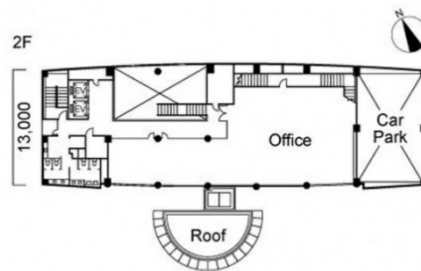

センチュリープレイス山形 9階16.69坪

山形県山形市諏訪町1-1-1

物件MAP

賃貸条件	
坪数	16.69坪
階数	9階 (904)
入居可能日	
ビル情報	
所在地	山形県山形市諏訪町1-1-1
最寄り駅	JR奥羽本線(山形線) 山形駅 徒歩14分 JR仙山線 山形駅 徒歩14分 JR左沢線(フルーツライン左沢線) 山形駅 徒歩14分
エリア	山形
竣工	1984年4月
耐震	新耐震基準
階数	地上9階 地下1階
用途	事務所
構造	SRC造
設備情報	
エレベーター	2基
空調	個別空調
OAフロア	
基準階天井高	2,600mm
光ファイバー	有り
トイレ	男女別・室外
セキュリティ	有り
駐車場	有り