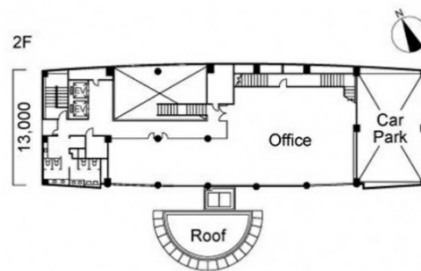

## 物件MAP

賃貸条件	
月額賃料	相談
坪数	29.21坪
坪単価	相談
共益費	相談
礼金	無し
敷金（保証金）	相談
階数	2階（204 先行有）
入居可能日	即日
ビル情報	
所在地	山形県山形市諏訪町1-1-1
最寄り駅	JR奥羽本線(山形線) 山形駅 徒歩14分 JR仙山線 山形駅 徒歩14分 JR左沢線(フルーツライン左沢線) 山形駅 徒歩14分
エリア	山形
竣工	1984年4月
耐震	新耐震基準
階数	地上9階 地下1階
用途	事務所
構造	SRC造
設備情報	
エレベーター	2基
空調	個別空調
OAフロア	
基準階天井高	2,600mm
光ファイバー	有り
トイレ	男女別・室外
セキュリティ	有り
駐車場	有り