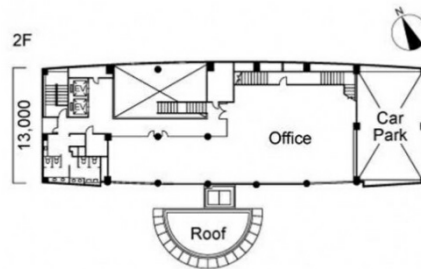

センチュリープレイス山形 2階29.21坪

山形県山形市諏訪町1-1-1

物件MAP

賃貸条件	
月額賃料	相談
坪数	29.21坪
坪単価	相談
共益費	相談
礼金	無し
敷金（保証金）	相談
階数	2階（204 先行有）
入居可能日	即日

ビル情報	
所在地	山形県山形市諏訪町1-1-1
最寄り駅	JR奥羽本線(山形線) 山形駅 徒歩14分 JR仙山線 山形駅 徒歩14分 JR左沢線(フルーツライン左沢線) 山形駅 徒歩14分
エリア	山形
竣工	1984年4月
耐震	新耐震基準
階数	地上9階 地下1階
用途	事務所
構造	SRC造

設備情報	
エレベーター	2基
空調	個別空調
OAフロア	
基準階天井高	2,600mm
光ファイバー	有り
トイレ	男女別・室外
セキュリティ	有り
駐車場	有り

事務所移転の簡単検索サイト

Quick Service

クイックサービス

センチュリープレイス山形 2階29.21坪 山形県山形市諏訪町1-1-1

山形（ビルID：0008556）の賃貸オフィス

貸事務所・レンタルオフィス・オフィス移転なら**QuickService**