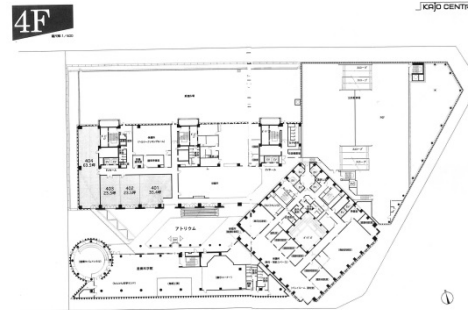

霞城セントラル 4階35.4坪

山形県山形市城南町1-1-1

物件MAP

賃貸条件	
月額賃料	389,400円 (税別)
坪数	35.4坪
坪単価	11,000円 (税別)
共益費	141,600円
礼金	無し
敷金 (保証金)	12ヶ月
階数	4階 (401)
入居可能日	相談

ビル情報	
所在地	山形県山形市城南町1-1-1
最寄り駅	JR奥羽本線(山形線) 山形駅 徒歩1分 JR仙山線 山形駅 徒歩1分
エリア	山形
竣工	2000年11月
耐震	新耐震基準
階数	地上24階 地下2階
用途	事務所/店舗
構造	SRC造、一部S造

設備情報	
エレベーター	1基
空調	個別空調
OAフロア	その他
基準階天井高	
光ファイバー	無し
トイレ	男女別・室外
セキュリティ	無し
駐車場	有り