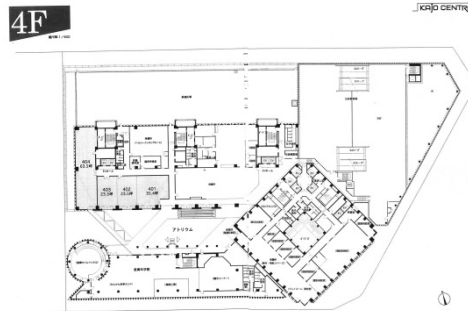

## 物件MAP

賃貸条件	
月額賃料	389,400円 (税別)
坪数	35.4坪
坪単価	11,000円 (税別)
共益費	141,600円
礼金	無し
敷金 (保証金)	12ヶ月
階数	4階 (401)
入居可能日	相談

ビル情報	
所在地	山形県山形市城南町1-1-1
最寄り駅	JR奥羽本線(山形線) 山形駅 徒歩1分 JR仙山線 山形駅 徒歩1分
エリア	山形
竣工	2000年11月
耐震	新耐震基準
階数	地上24階 地下2階
用途	事務所/店舗
構造	SRC造、一部S造