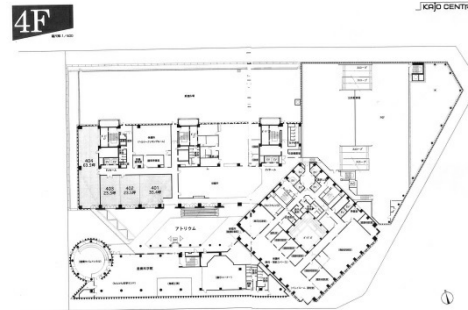

霞城セントラル 4階23.5坪

山形県山形市城南町1-1-1

物件MAP

賃貸条件	
月額賃料	258,500円 (税別)
坪数	23.5坪
坪単価	11,000円 (税別)
共益費	94,000円
礼金	無し
敷金 (保証金)	12ヶ月
階数	4階 (402)
入居可能日	相談

ビル情報	
所在地	山形県山形市城南町1-1-1
最寄り駅	JR奥羽本線(山形線) 山形駅 徒歩1分 JR仙山線 山形駅 徒歩1分
エリア	山形
竣工	2000年11月
耐震	新耐震基準
階数	地上24階 地下2階
用途	事務所/店舗
構造	SRC造、一部S造