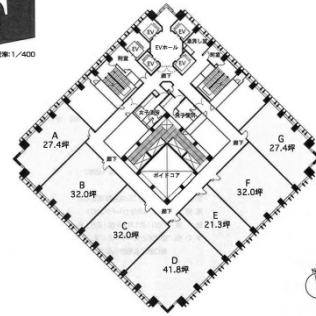

霞城セントラル 18階27.4坪

山形県山形市城南町1-1-1

18F
面積:1,400

物件MAP

賃貸条件	
月額賃料	301,400円 (税別)
坪数	27.4坪
坪単価	11,000円 (税別)
共益費	109,600円
礼金	無し
敷金 (保証金)	12ヶ月
階数	18階 (A)
入居可能日	即日
ビル情報	
所在地	山形県山形市城南町1-1-1
最寄り駅	JR奥羽本線(山形線) 山形駅 徒歩1分 JR仙山線 山形駅 徒歩1分
エリア	山形
竣工	2000年11月
耐震	新耐震基準
階数	地上24階 地下2階
用途	事務所
構造	SRC造、一部S造
設備情報	
エレベーター	1基
空調	個別空調
OAフロア	その他
基準階天井高	
光ファイバー	無し
トイレ	男女別・室外
セキュリティ	無し
駐車場	有り