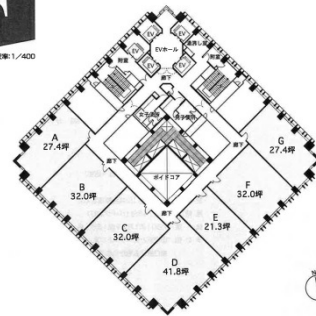

# 霞城セントラル 18階27.4坪

山形県山形市城南町1-1-1

18F  
面積:1,400

物件MAP

賃貸条件	
月額賃料	301,400円 (税別)
坪数	27.4坪
坪単価	11,000円 (税別)
共益費	109,600円
礼金	無し
敷金 (保証金)	12ヶ月
階数	18階 (A)
入居可能日	即日

ビル情報	
所在地	山形県山形市城南町1-1-1
最寄り駅	JR奥羽本線(山形線) 山形駅 徒歩1分 JR仙山線 山形駅 徒歩1分
エリア	山形
竣工	2000年11月
耐震	新耐震基準
階数	地上24階 地下2階
用途	事務所
構造	SRC造、一部S造

設備情報	
エレベーター	1基
空調	個別空調
OAフロア	その他
基準階天井高	
光ファイバー	無し
トイレ	男女別・室外
セキュリティ	無し
駐車場	有り

事務所移転の簡単検索サイト

霞城セントラル 18階27.4坪 山形県山形市城南町1-1-1

山形 (ビルID: 0008555) の賃貸オフィス

貸事務所・レンタルオフィス・オフィス移転ならQuickService

物件詳細はこちらから

 0120-55-2620