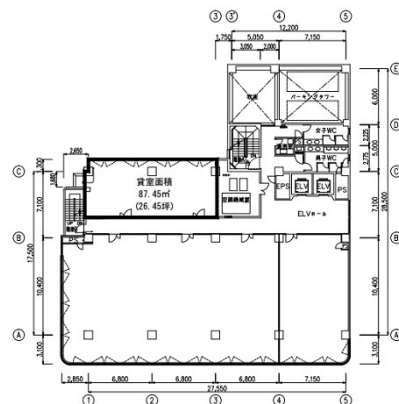

山形センタービル 1階60.35坪

山形県山形市香澄町2-2-36

物件MAP

賃貸条件	
月額賃料	相談
坪数	60.35坪
坪単価	相談
共益費	賃料に含む
礼金	無し
敷金（保証金）	12ヶ月
階数	1階
入居可能日	即日

ビル情報	
所在地	山形県山形市香澄町2-2-36
最寄り駅	JR奥羽本線(山形線) 山形駅 徒歩4分 JR仙山線 山形駅 徒歩4分 JR左沢線(フルーツライン左沢線) 山形駅 徒歩4分
エリア	山形
竣工	1988年7月
耐震	新耐震基準
階数	地上8階
用途	事務所
構造	SRC造

設備情報	
エレベーター	2基
空調	個別空調
OAフロア	Pタイル
基準階天井高	2,600mm
光ファイバー	有り
トイレ	男女別・室外
セキュリティ	有り
駐車場	有り