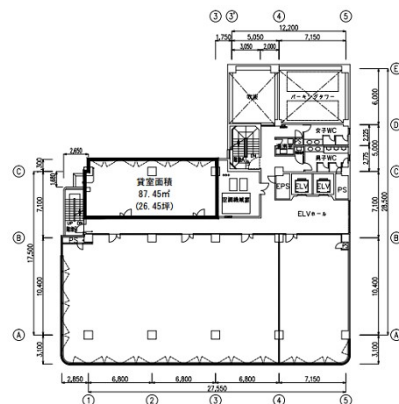

山形センタービル 1階60.35坪

山形県山形市香澄町2-2-36

物件MAP

賃貸条件	
月額賃料	相談
坪数	60.35坪
坪単価	相談
共益費	賃料に含む
礼金	無し
敷金（保証金）	12ヶ月
階数	1階
入居可能日	即日

ビル情報	
所在地	山形県山形市香澄町2-2-36
最寄り駅	JR奥羽本線(山形線) 山形駅 徒歩4分 JR仙山線 山形駅 徒歩4分 JR左沢線(フルーツライン左沢線) 山形駅 徒歩4分
エリア	山形
竣工	1988年7月
耐震	新耐震基準
階数	地上8階
用途	事務所
構造	SRC造

設備情報	
エレベーター	2基
空調	個別空調
OAフロア	Pタイル
基準階天井高	2,600mm
光ファイバー	有り
トイレ	男女別・室外
セキュリティ	有り
駐車場	有り

事務所移転の簡単検索サイト

Quick Service

クイックサービス

山形センタービル 1階60.35坪 山形県山形市香澄町2-2-36

山形（ビルID：0008549）の賃貸オフィス

貸事務所・レンタルオフィス・オフィス移転なら**QuickService**