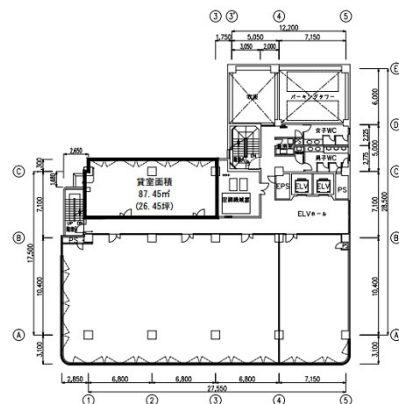

山形センタービル 6階59.97坪

山形県山形市香澄町2-2-36

物件MAP

賃貸条件	
坪数	59.97坪
階数	6階
入居可能日	
ビル情報	
所在地	山形県山形市香澄町2-2-36
最寄り駅	JR奥羽本線(山形線) 山形駅 徒歩4分 JR仙山線 山形駅 徒歩4分 JR左沢線(フルーツライン左沢線) 山形駅 徒歩4分
エリア	山形
竣工	1988年7月
耐震	新耐震基準
階数	地上8階
用途	事務所
構造	SRC造
設備情報	
エレベーター	2基
空調	個別空調
OAフロア	Pタイル
基準階天井高	2,600mm
光ファイバー	有り
トイレ	男女別・室外
セキュリティ	有り
駐車場	有り