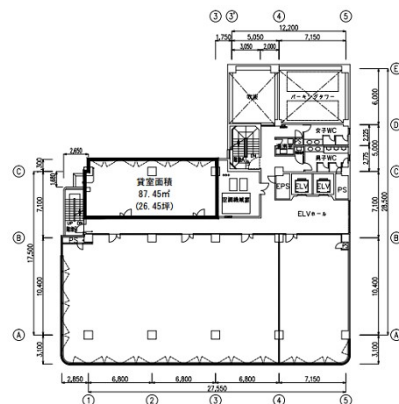

# 山形センタービル 6階9.92坪

山形県山形市香澄町2-2-36

## 物件MAP

賃貸条件	
坪数	9.92坪
階数	6階
入居可能日	
ビル情報	
所在地	山形県山形市香澄町2-2-36
最寄り駅	JR奥羽本線(山形線) 山形駅 徒歩4分 JR仙山線 山形駅 徒歩4分 JR左沢線(フルーツライン左沢線) 山形駅 徒歩4分
エリア	山形
竣工	1988年7月
耐震	新耐震基準
階数	地上8階
用途	事務所
構造	SRC造
設備情報	
エレベーター	2基
空調	個別空調
OAフロア	Pタイル
基準階天井高	2,600mm
光ファイバー	有り
トイレ	男女別・室外
セキュリティ	有り
駐車場	有り