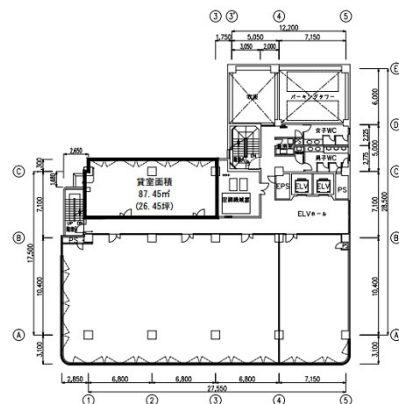

山形センタービル 6階9.92坪

山形県山形市香澄町2-2-36

物件MAP

賃貸条件	
坪数	9.92坪
階数	6階
入居可能日	
ビル情報	
所在地	山形県山形市香澄町2-2-36
最寄り駅	JR奥羽本線(山形線) 山形駅 徒歩4分 JR仙山線 山形駅 徒歩4分 JR左沢線(フルーツライン左沢線) 山形駅 徒歩4分
エリア	山形
竣工	1988年7月
耐震	新耐震基準
階数	地上8階
用途	事務所
構造	SRC造
設備情報	
エレベーター	2基
空調	個別空調
OAフロア	Pタイル
基準階天井高	2,600mm
光ファイバー	有り
トイレ	男女別・室外
セキュリティ	有り
駐車場	有り

事務所移転の簡単検索サイト

Quick Service

クイックサービス

山形センタービル 6階9.92坪 山形県山形市香澄町2-2-36

山形 (ビルID: 0008549) の賃貸オフィス

貸事務所・レンタルオフィス・オフィス移転ならQuickService

物件詳細はこちらから

0120-55-2620