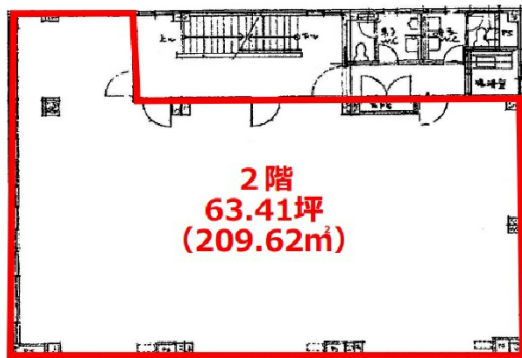

# ジブラルタ生命三条ビル 2階63.41坪

新潟県三条市旭町2-7-3

物件MAP

賃貸条件	
坪数	63.41坪
階数	2階
入居可能日	
ビル情報	
所在地	新潟県三条市旭町2-7-3
最寄り駅	JR弥彦線 北三条駅 徒歩7分
エリア	新潟
竣工	1989年8月
耐震	新耐震基準
階数	地上3階
用途	事務所
構造	S造
設備情報	
エレベーター	1基
空調	個別空調
OAフロア	タイルカーペット
基準階天井高	2,700mm
光ファイバー	無し
トイレ	調査中
セキュリティ	無し
駐車場	無し