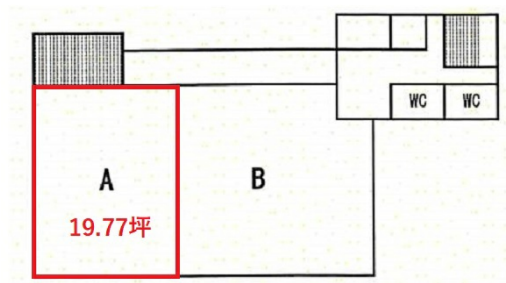

セントラルアーク津 2階19.77坪

三重県津市北丸之内12

物件MAP

賃貸条件	
坪数	19.77坪
階数	2階
入居可能日	
ビル情報	
所在地	三重県津市北丸之内12
最寄り駅	近鉄名古屋線 津駅 徒歩20分 JR紀勢本線 津駅 徒歩20分 近鉄名古屋線 津新町駅 徒歩20分
エリア	三重
竣工	1976年3月
耐震	新耐震基準相当
階数	地上6階
用途	事務所
構造	RC造
設備情報	
エレベーター	1基
空調	個別空調
OAフロア	その他
基準階天井高	2,700mm
光ファイバー	有り
トイレ	男女別・室外
セキュリティ	
駐車場	有り