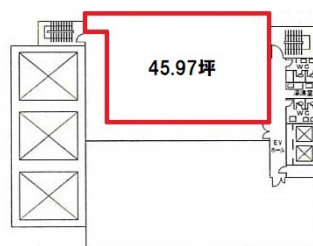

朝日生命四日市ビル 6階45.97坪

三重県四日市市諏訪栄町1-12

物件MAP

賃貸条件	
坪数	45.97坪
階数	6階（統合案）
入居可能日	

ビル情報	
所在地	三重県四日市市諏訪栄町1-12
最寄り駅	近鉄名古屋線 近鉄四日市駅 徒歩7分 近鉄湯の山線 近鉄四日市駅 徒歩7分
エリア	三重
竣工	1981年12月
耐震	旧耐震基準
階数	地上8階
用途	事務所
構造	SRC造

設備情報	
エレベーター	1基
空調	個別空調
OAフロア	その他
基準階天井高	2,420mm
光ファイバー	無し
トイレ	男女別・室外
セキュリティ	無し
駐車場	無し