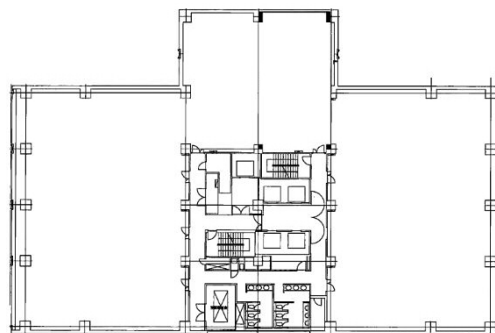

# 8・3スクエア北ビル 7階36.44坪

北海道札幌市北区北8条西3-32

物件MAP

賃貸条件	
坪数	36.44坪
階数	7階
入居可能日	

ビル情報	
所在地	北海道札幌市北区北8条西3-32
最寄り駅	JR函館本線 札幌駅 徒歩2分
エリア	札幌北口エリア
竣工	2006年12月
耐震	新耐震基準
階数	地上11階 地下1階
用途	事務所
構造	RC造

設備情報	
エレベーター	4基
空調	個別空調
OAフロア	OAフロア
基準階天井高	2,700mm
光ファイバー	有り
トイレ	男女別・室外
セキュリティ	有り
駐車場	有り

事務所移転の簡単検索サイト

**Quick Service**

クイックサービス

**8・3スクエア北ビル 7階36.44坪** 北海道札幌市北区北8条西3-32

札幌北口エリア（ビルID：0008503）の賃貸オフィス

貸事務所・レンタルオフィス・オフィス移転なら**QuickService**

物件詳細はこちらから

 **0120-55-2620**