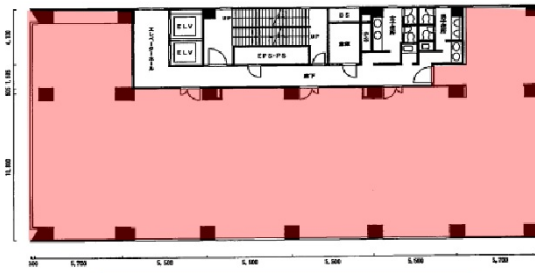

KDX札幌北口ビル 6階37.61坪

北海道札幌市北区北七条西4-17-1

135.17坪

物件MAP

賃貸条件	
坪数	37.61坪
階数	6階 (602)
入居可能日	
ビル情報	
所在地	北海道札幌市北区北七条西4-17-1
最寄り駅	JR函館本線 札幌駅 徒歩1分 札幌市営地下鉄南北線 さっぽろ駅 徒歩1分 札幌市営地下鉄東豊線 さっぽろ駅 徒歩1分 JR札沼線 札幌駅 徒歩4分 JR千歳線 札幌駅 徒歩4分
エリア	札幌北口エリア
竣工	1992年9月
耐震	新耐震基準
階数	地上8階 地下1階
用途	事務所
構造	RC造、一部SRC造
設備情報	
エレベーター	2基
空調	個別空調
OAフロア	OAフロア
基準階天井高	2,700mm
光ファイバー	有り
トイレ	男女別・室外
セキュリティ	有り
駐車場	有り