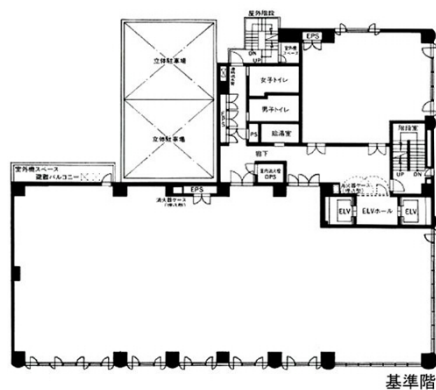

KDX札幌ビル 1階81.16坪

北海道札幌市北区北7条西4-1-2

物件MAP

賃貸条件	
坪数	81.16坪
階数	1階
入居可能日	

ビル情報	
所在地	北海道札幌市北区北7条西4-1-2
最寄り駅	JR千歳線 札幌駅 徒歩1分 札幌市営地下鉄南北線 さっぽろ駅 徒歩3分
エリア	札幌北口エリア
竣工	1989年10月
耐震	新耐震基準
階数	地上9階 地下1階
用途	事務所
構造	SRC造

設備情報	
エレベーター	2基
空調	個別空調
OAフロア	
基準階天井高	2,650mm
光ファイバー	有り
トイレ	男女別・室外
セキュリティ	有り
駐車場	有り