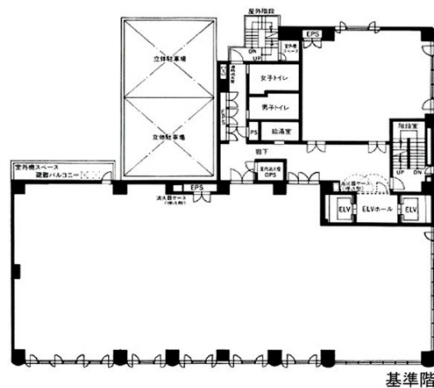

KDX札幌ビル 1階81.16坪

北海道札幌市北区北7条西4-1-2

物件MAP

賃貸条件	
坪数	81.16坪
階数	1階
入居可能日	

ビル情報	
所在地	北海道札幌市北区北7条西4-1-2
最寄り駅	JR千歳線 札幌駅 徒歩1分 札幌市営地下鉄南北線 さっぽろ駅 徒歩3分
エリア	札幌北口エリア
竣工	1989年10月
耐震	新耐震基準
階数	地上9階 地下1階
用途	事務所
構造	SRC造

設備情報	
エレベーター	2基
空調	個別空調
OAフロア	
基準階天井高	2,650mm
光ファイバー	有り
トイレ	男女別・室外
セキュリティ	有り
駐車場	有り

事務所移転の簡単検索サイト

Quick Service

クイックサービス

KDX札幌ビル 1階81.16坪 北海道札幌市北区北7条西4-1-2

札幌北口エリア (ビルID: 0008489) の賃貸オフィス

貸事務所・レンタルオフィス・オフィス移転なら**QuickService**

物件詳細はこちらから

0120-55-2620