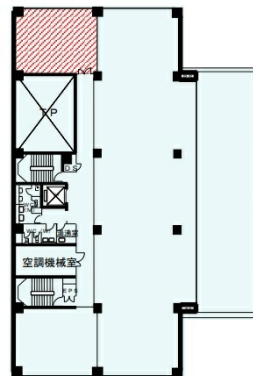

札幌白石第一生命ビル 2階15.94坪

北海道札幌市白石区東札幌3条6-1-20

物件MAP

賃貸条件	
坪数	15.94坪
階数	2階
入居可能日	

ビル情報	
所在地	北海道札幌市白石区東札幌3条6-1-20
最寄り駅	札幌市営地下鉄東西線 白石駅 徒歩1分
エリア	白石区・厚別区エリア
竣工	1984年8月
耐震	新耐震基準
階数	地上6階 地下1階
用途	事務所
構造	SRC造

設備情報	
エレベーター	1基
空調	セントラル空調
OAフロア	OAフロア
基準階天井高	2,500mm
光ファイバー	有り
トイレ	男女別・室外
セキュリティ	無し
駐車場	有り