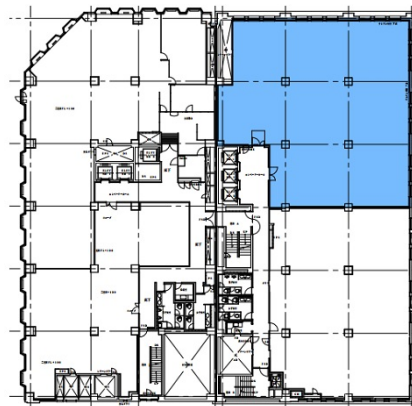

伊藤ビルディング 3階134.99坪

北海道札幌市中央区北4条西4-1

物件MAP

| 賃貸条件 | |
|---------|---------|
| 月額賃料 | 相談 |
| 坪数 | 134.99坪 |
| 坪単価 | 相談 |
| 共益費 | 相談 |
| 礼金 | 無し |
| 敷金（保証金） | 10ヶ月 |
| 階数 | 3階 |
| 入居可能日 | 即日 |

| ビル情報 | |
|------|------------------|
| 所在地 | 北海道札幌市中央区北4条西4-1 |
| 最寄り駅 | JR函館本線 札幌駅 徒歩1分 |
| エリア | 札幌駅エリア |
| 竣工 | 1963年11月 |
| 耐震 | 旧耐震基準 |
| 階数 | 地上9階 地下2階 |
| 用途 | 事務所 |
| 構造 | 調査中 |

| 設備情報 | |
|--------|---------|
| エレベーター | 4基 |
| 空調 | セントラル空調 |
| OAフロア | その他 |
| 基準階天井高 | 2,500mm |
| 光ファイバー | 有り |
| トイレ | 男女別・室外 |
| セキュリティ | 有り |
| 駐車場 | 有り |

事務所移転の簡単検索サイト

Quick Service

クイックサービス

伊藤ビルディング 3階134.99坪 北海道札幌市中央区北4条西4-1