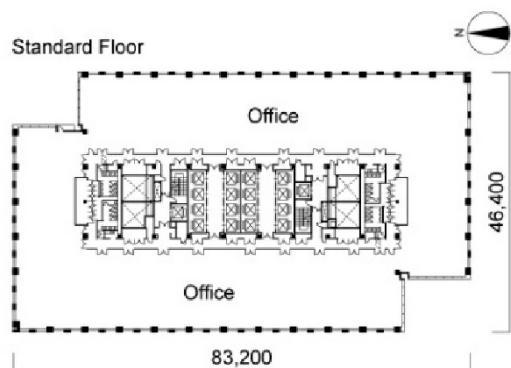

# 日本生命札幌ビル 14階176.82坪

北海道札幌市中央区北3条西4-1-1

## 物件MAP

| 賃貸条件    |         |
|---------|---------|
| 月額賃料    | 相談      |
| 坪数      | 176.82坪 |
| 坪単価     | 相談      |
| 共益費     | 相談      |
| 礼金      | 無し      |
| 敷金（保証金） | 相談      |
| 階数      | 14階     |
| 入居可能日   | 即日      |