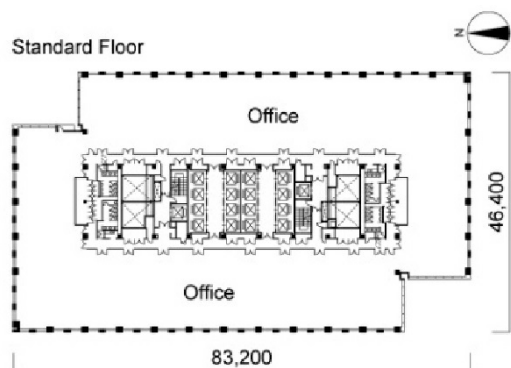

# 日本生命札幌ビル 18階78.06坪

北海道札幌市中央区北3条西4-1-1

## 物件MAP

賃貸条件	
月額賃料	相談
坪数	78.06坪
坪単価	相談
共益費	相談
礼金	無し
敷金（保証金）	相談
階数	18階
入居可能日	即日

ビル情報	
所在地	北海道札幌市中央区北3条西4-1-1
最寄り駅	札幌市営地下鉄南北線 さっぽろ駅 徒歩1分 札幌市営地下鉄東豊線 さっぽろ駅 徒歩1分 JR函館本線 札幌駅 徒歩4分 JR千歳線 札幌駅 徒歩4分
エリア	札幌駅エリア
竣工	2006年9月
耐震	新耐震基準
階数	地上23階 地下2階
用途	事務所
構造	その他

設備情報	
エレベーター	22基
空調	個別空調
OAフロア	OAフロア
基準階天井高	2,800mm
光ファイバー	有り
トイレ	男女別・室外
セキュリティ	有り
駐車場	有り