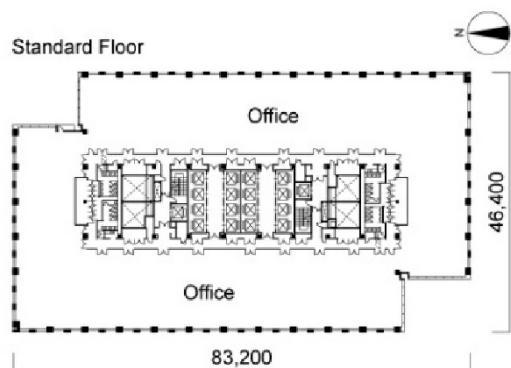

日本生命札幌ビル 1階88.09坪

北海道札幌市中央区北3条西4-1-1

物件MAP

賃貸条件	
月額賃料	相談
坪数	88.09坪
坪単価	相談
共益費	相談
礼金	無し
敷金（保証金）	相談
階数	1階
入居可能日	即日

ビル情報	
所在地	北海道札幌市中央区北3条西4-1-1
最寄り駅	札幌市営地下鉄南北線 さっぽろ駅 徒歩1分 札幌市営地下鉄東豊線 さっぽろ駅 徒歩1分 JR函館本線 札幌駅 徒歩4分 JR千歳線 札幌駅 徒歩4分
エリア	札幌駅エリア
竣工	2006年9月
耐震	新耐震基準
階数	地上23階 地下2階
用途	事務所
構造	その他

設備情報	
エレベーター	22基
空調	個別空調
OAフロア	OAフロア
基準階天井高	2,800mm
光ファイバー	有り
トイレ	男女別・室外
セキュリティ	有り
駐車場	有り