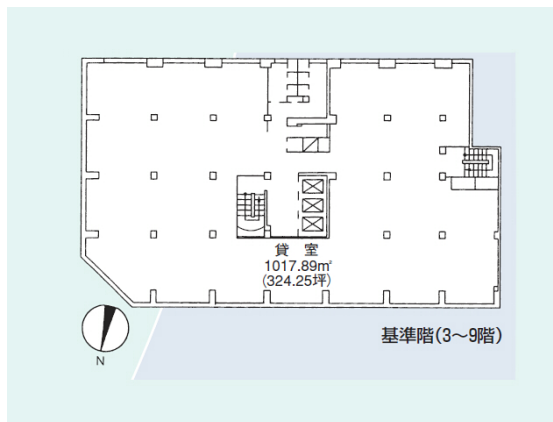

# 札幌第一生命ビル 3階132坪

北海道札幌市中央区北3条西4-1

## 物件MAP

賃貸条件	
坪数	132坪
階数	3階
入居可能日	

ビル情報	
所在地	北海道札幌市中央区北3条西4-1
最寄り駅	札幌市営地下鉄南北線 さっぽろ駅 徒歩1分 札幌市営地下鉄東豊線 さっぽろ駅 徒歩1分
エリア	札幌駅エリア
竣工	1957年1月
耐震	新耐震基準
階数	地上9階 地下1階
用途	事務所
構造	調査中

設備情報	
エレベーター	3基
空調	個別空調
OAフロア	その他
基準階天井高	2,650mm
光ファイバー	有り
トイレ	男女別・室外
セキュリティ	有り
駐車場	有り