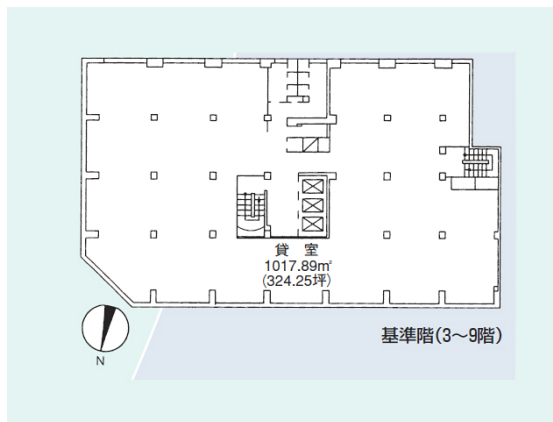

札幌第一生命ビル 2階167坪

北海道札幌市中央区北3条西4-1

物件MAP

賃貸条件	
坪数	167坪
階数	2階
入居可能日	

ビル情報	
所在地	北海道札幌市中央区北3条西4-1
最寄り駅	札幌市営地下鉄南北線 さっぽろ駅 徒歩1分 札幌市営地下鉄東豊線 さっぽろ駅 徒歩1分
エリア	札幌駅エリア
竣工	1957年1月
耐震	新耐震基準
階数	地上9階 地下1階
用途	事務所
構造	調査中

設備情報	
エレベーター	3基
空調	個別空調
OAフロア	その他
基準階天井高	2,650mm
光ファイバー	有り
トイレ	男女別・室外
セキュリティ	有り
駐車場	有り

事務所移転の簡単検索サイト

Quick Service

クイックサービス

札幌第一生命ビル 2階167坪 北海道札幌市中央区北3条西4-1

札幌駅エリア (ビルID: 0007862) の賃貸オフィス

貸事務所・レンタルオフィス・オフィス移転ならQuickService

物件詳細はこちらから

0120-55-2620