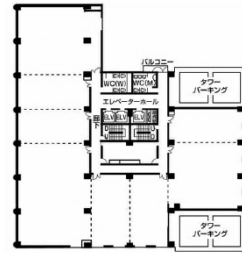

サンメモリアルビル 2階69.52坪

北海道札幌市中央区北3条西1-1-11

物件MAP

| 賃貸条件 | |
|-------|--------|
| 坪数 | 69.52坪 |
| 階数 | 2階 |
| 入居可能日 | |

| ビル情報 | |
|------|--|
| 所在地 | 北海道札幌市中央区北3条西1-1-11 |
| 最寄り駅 | 札幌市営地下鉄南北線 さっぽろ駅 徒歩1分 札幌市営地下鉄東豊線 さっぽろ駅 徒歩1分 |
| エリア | 札幌駅エリア |
| 竣工 | 1987年5月 |
| 耐震 | 新耐震基準 |
| 階数 | 地上9階 地下1階 |
| 用途 | 事務所 |
| 構造 | SRC造 |

| 設備情報 | |
|--------|---------|
| エレベーター | 2基 |
| 空調 | 個別空調 |
| OAフロア | OAフロア |
| 基準階天井高 | 2,500mm |
| 光ファイバー | 有り |
| トイレ | 男女別・室外 |
| セキュリティ | 有り |
| 駐車場 | 有り |

事務所移転の簡単検索サイト

Quick Service

クイックサービス

サンメモリアルビル 2階69.52坪 北海道札幌市中央区北3条西1-1-11