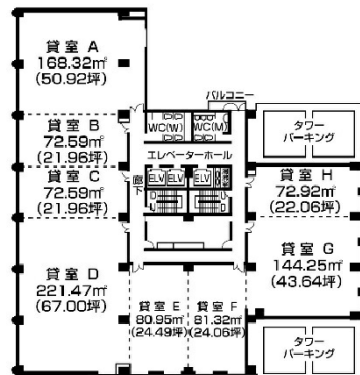

# サンメモリアルビル 9階22.05坪

北海道札幌市中央区北3条西1-1-11

## 物件MAP

賃貸条件	
坪数	22.05坪
階数	9階（申込有）
入居可能日	
ビル情報	
所在地	北海道札幌市中央区北3条西1-1-11
最寄り駅	札幌市営地下鉄南北線 さっぽろ駅 徒歩1分 札幌市営地下鉄東豊線 さっぽろ駅 徒歩1分
エリア	札幌駅エリア
竣工	1987年5月
耐震	新耐震基準
階数	地上9階 地下1階
用途	事務所
構造	SRC造
設備情報	
エレベーター	2基
空調	個別空調
OAフロア	OAフロア
基準階天井高	2,500mm
光ファイバー	有り
トイレ	男女別・室外
セキュリティ	有り
駐車場	有り