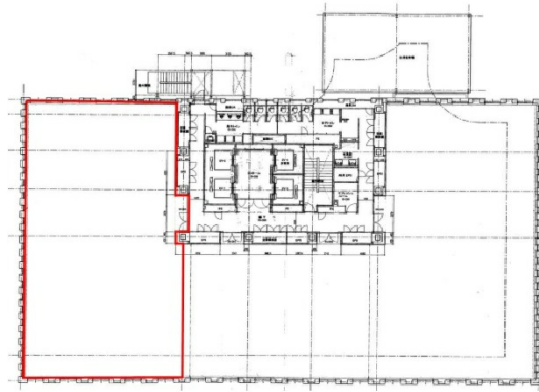

ORE札幌ビル 8階120.06坪

北海道札幌市中央区北2条西1-7

物件MAP

賃貸条件	
坪数	120.06坪
階数	8階
入居可能日	
ビル情報	
所在地	北海道札幌市中央区北2条西1-7
最寄り駅	札幌市営地下鉄南北線 さっぽろ駅 徒歩5分
エリア	札幌駅エリア
竣工	2008年11月
耐震	新耐震基準
階数	地上12階
用途	事務所
構造	SRC造
設備情報	
エレベーター	4基
空調	個別空調
OAフロア	その他
基準階天井高	2,800mm
光ファイバー	無し
トイレ	男女別・室外
セキュリティ	無し
駐車場	有り

事務所移転の簡単検索サイト

Quick Service

クイックサービス

ORE札幌ビル 8階120.06坪 北海道札幌市中央区北2条西1-7

札幌駅エリア (ビルID: 0007769) の賃貸オフィス

貸事務所・レンタルオフィス・オフィス移転なら**QuickService**

物件詳細はこちらから

 **0120-55-2620**