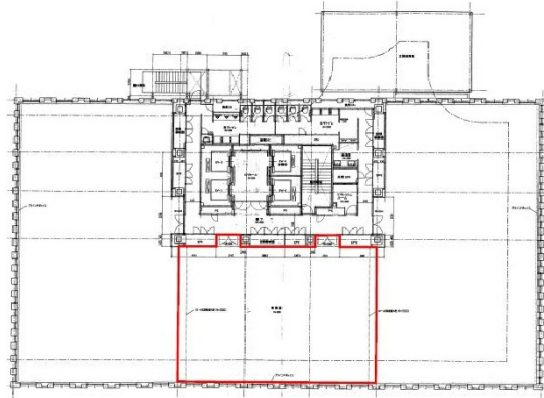

ORE札幌ビル 8階74坪

北海道札幌市中央区北2条西1-7

物件MAP

賃貸条件	
坪数	74坪
階数	8階
入居可能日	
ビル情報	
所在地	北海道札幌市中央区北2条西1-7
最寄り駅	札幌市営地下鉄南北線 さっぽろ駅 徒歩5分
エリア	札幌駅エリア
竣工	2008年11月
耐震	新耐震基準
階数	地上12階
用途	事務所
構造	SRC造
設備情報	
エレベーター	4基
空調	個別空調
OAフロア	その他
基準階天井高	2,800mm
光ファイバー	無し
トイレ	男女別・室外
セキュリティ	無し
駐車場	有り

事務所移転の簡単検索サイト

Quick Service

クイックサービス

ORE札幌ビル 8階74坪 北海道札幌市中央区北2条西1-7

札幌駅エリア (ビルID: 0007769) の賃貸オフィス

貸事務所・レンタルオフィス・オフィス移転なら**QuickService**

物件詳細はこちらから

 **0120-55-2620**